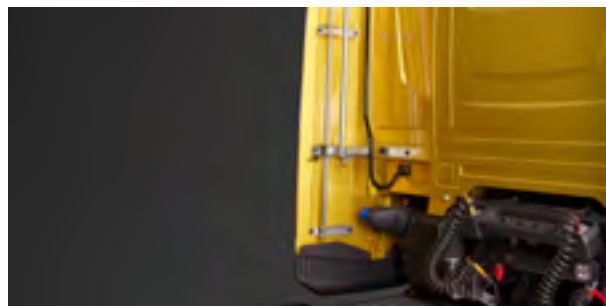

BLATNÍKY DAF

Č. DIELU	NÁKLADNÉ VOZIDLO	FARBA
2302893	XG, XG+	Krištáľovo biela
2302895	XF	Krištáľovo biela