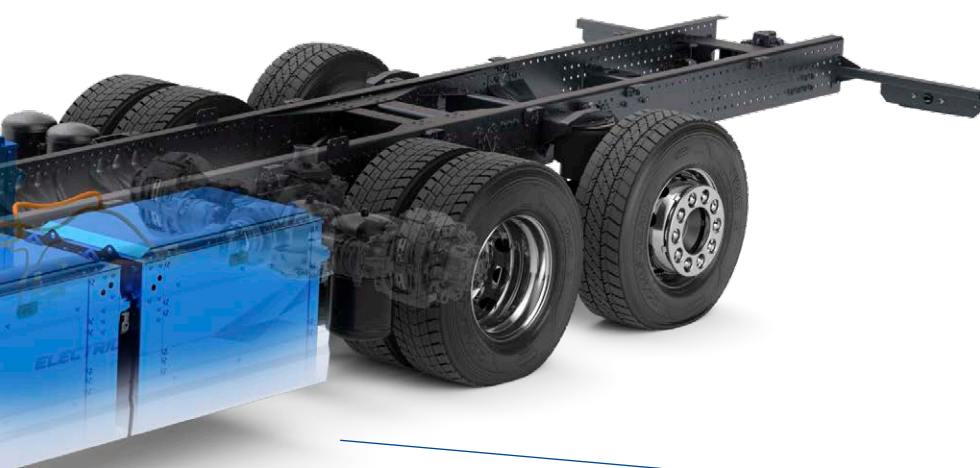

Naskenujte si tento QR kód pro další informace o vozidlech DAF Electric a vyzkoušejte kalkulačku dojezdu.

PLYNULÁ JÍZDA

Program DAF Electric zahrnuje celou řadu vysoce efektivních pohonných jednotek. Od elektromotorů s přímým pohonem o výkonu 120 až 190 kW pro XB Electric až po jednotky s automatickou převodovkou o výkonu 170 až 350 kW pro vozidla XD a XF Electric. Technologie řazení využívající dva elektromotory k minimalizaci rozdílů v točivém momentu umožňuje plynulou změnu převodového stupně a mění řízení elektrických nákladních vozidel ve futuristický zážitek.

OPTIMÁLNÍ KONFIGURACE

Díky široké nabídce doplňkové výbavy je možno přizpůsobit elektrické nákladní vozidlo vašim konkrétním potřebám. K dispozici je tahač i podvozek, stejně jako různá provedení kabin i uspořádání náprav. DAF chce mít zkrátka jistotu, že vám dodá to nejlepší vozidlo pro zamýšlené použití. Rádi vám poradíme s výběrem vhodné konfigurace s přihlédnutím k danému zatížení, dojezdu a celkovým nákladům a samozřejmě i při rozhodování o kapacitě baterií a možnostech nabíjení.